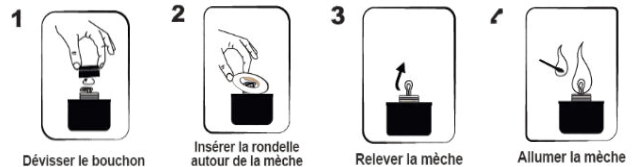

Code ERP	Code EAN13 du produit	Qté UVC/carton	Dimension carton	Poids carton	
TO-0001	3760089111055	12	269X182X189	2,83